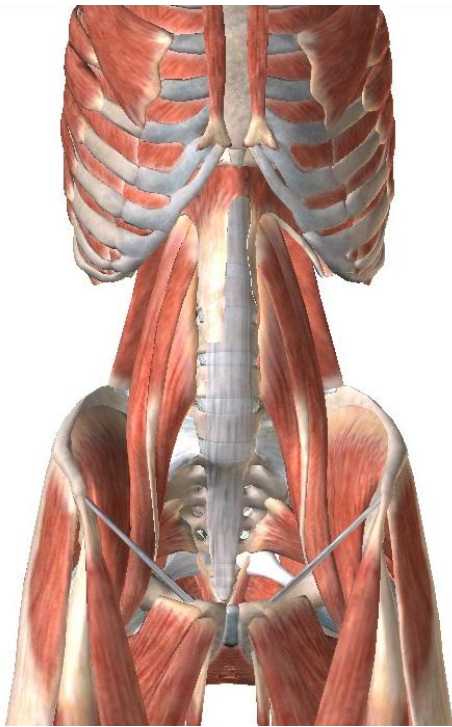

## 腸腰筋の機能解剖

### ●大腰筋

【起始】 ( )

【停止】 ( )

### ●腸骨筋

【起始】 ( )

【停止】 ( )

【支配神経】 大腿神経 L1-L4

【主な機能】 股関節の屈曲

(大腿骨固定にて骨盤を前傾、腰椎を前弯)