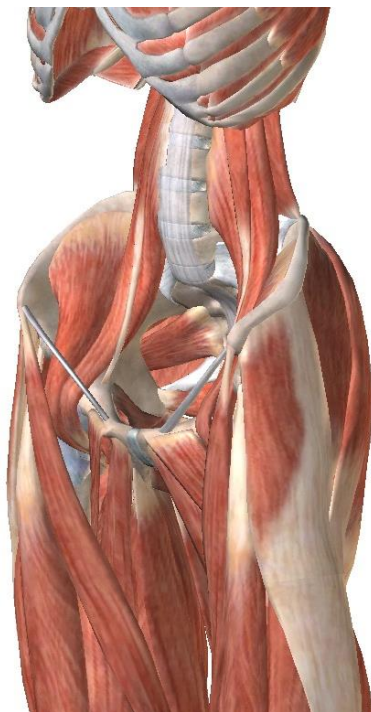

## 腸腰筋の機能解剖

### ●大腰筋

【起始】 ( )

【停止】 ( )

### ●腸骨筋

【起始】 ( )

【停止】 ( )

【支配神経】 大腿神経 L1-L4

【主な機能】 股関節の屈曲

(大腿骨固定にて骨盤を前傾、腰椎を前弯)