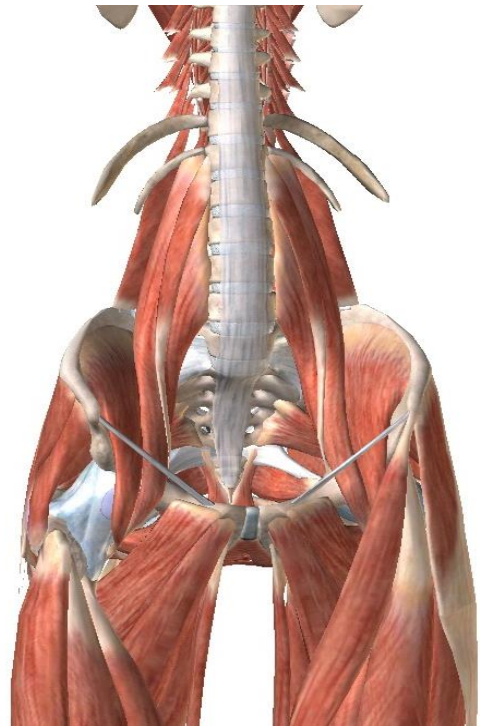

## 腸腰筋の機能解剖

### ●大腰筋

【起始】 ( )

【停止】 ( )

### ●腸骨筋

【起始】 ( )

【停止】 ( )

【支配神経】 大腿神経 L1-L4

【主な機能】 股関節の屈曲

(大腿骨固定にて骨盤を前傾、腰椎を前弯)